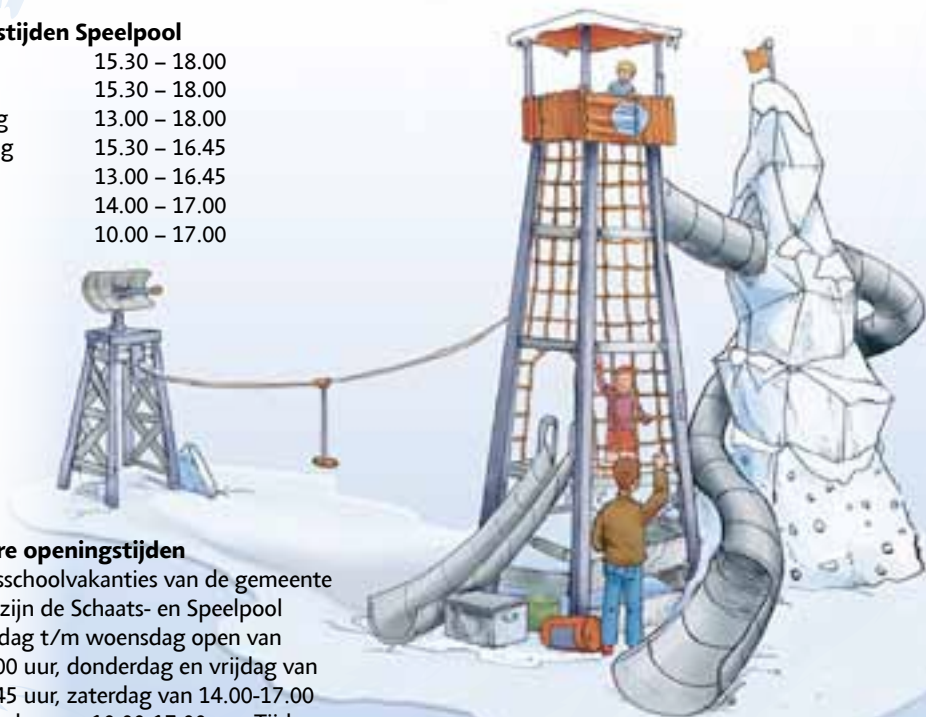

KUNSTIJSBAAN

De overdekte kunstijsbaan is een volledig gethematiseerde accommodatie met een Noord Europese beleving verdeeld in een Schaatspool en een Speelpool.

Schaatspool

De Schaatspool bestaat uit een 400 meter baan en een ijsplein, waar voldoende gelegenheid is om recreatief te schaatsen.

Openingstijden Recreatief schaatsen (Schaatspool)

Maandag	10.00-18.00 uur	20.00-22.15 uur	Daluren 10.00-18.00 uur
Dinsdag	10.00-18.00 uur		10.00-18.00 uur
Woensdag	10.00-18.00 uur	20.00-22.15 uur	10.00-12.00 uur
Donderdag	13.00-16.45 uur	20.00-22.15 uur	13.00-16.45 uur
Vrijdag	13.00-16.45 uur	20.00-22.15 uur	
Zaterdag	14.00-17.00 uur		
Zondag	10.00-17.00 uur		

Speelpool NIEUW!

De Speelpool is een educatieve winterspeelplaats speciaal voor kinderen van 4 t/m 12 jaar. Ontdek de verlaten onderzoeksloods en beleef de winterse attracties!

Openingstijden Speelpool

Maandag	15.30 – 18.00
Dinsdag	15.30 – 18.00
Woensdag	13.00 – 18.00
Donderdag	15.30 – 16.45
Vrijdag	13.00 – 16.45
Zaterdag	14.00 – 17.00
Zondag	10.00 – 17.00

Bijzondere openingstijden

In de basisschoolvakanties van de gemeente Deventer zijn de Schaats- en Speelpool van maandag t/m woensdag open van 10.00-18.00 uur, donderdag en vrijdag van 10.00-16.45 uur, zaterdag van 14.00-17.00 uur en zondag van 10.00-17.00 uur. Tijdens feestdagen gelden aangepaste openingstijden. Surf voor meer informatie naar onze website.